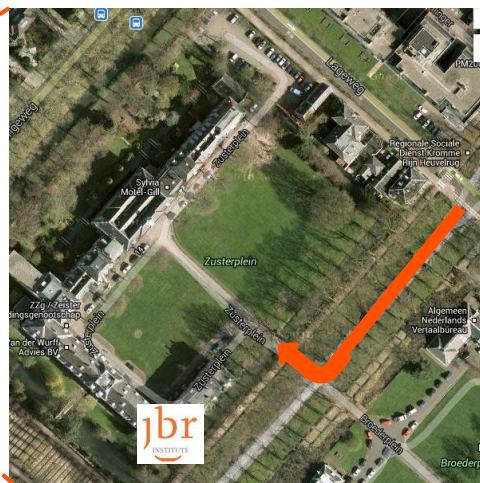

## ROUTEBSCHRIJVING JBR INSTITUTE

- Het JBR Institute is gelegen aan het Zusterplein 22B, 3703 CB te Zeist. Rijdende op de “oprijlaan” richting slot Zeist, bevindt het Zusterplein zich aan de rechterkant (met het Slot voor je)
- Parkeren kan op alle plaatsen met de bordjes “uitsluitend vergunninghouders” (zie hiernaast). Je krijgt van ons een kaart om onder je voorruit te leggen zodat je geen wielklem krijgt
- Parkeren kan (soms) ook voor de deur van ons pand als de parkeerplaats met het bordje “uitsluitend 9-TGF-44” (zie hiernaast) niet bezet is. Ook dan heb je een kaart nodig