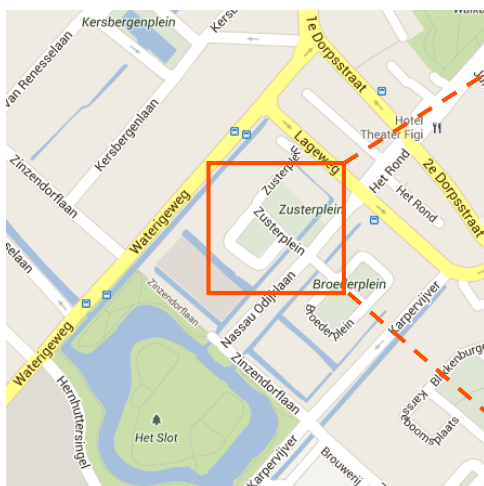

## ROUTEBSCHRIJVING JBR INSTITUTE

- Het JBR Institute is gelegen aan het Zusterplein 22B, 3703 CB te Zeist. Rijdende op de “oprijlaan” richting slot Zeist, bevindt het Zusterplein zich aan de rechterkant (met het Slot voor je)
- Parkeren kan op alle plaatsen met de bordjes “uitsluitend vergunninghouders” (zie hiernaast). Je krijgt van ons een kaart om onder je voorruit te leggen zodat je geen wielklem krijgt
- Parkeren kan (soms) ook voor de deur van ons pand als de parkeerplaats met het bordje “uitsluitend 9-TGF-44” (zie hiernaast) niet bezet is. Ook dan heb je een kaart nodig